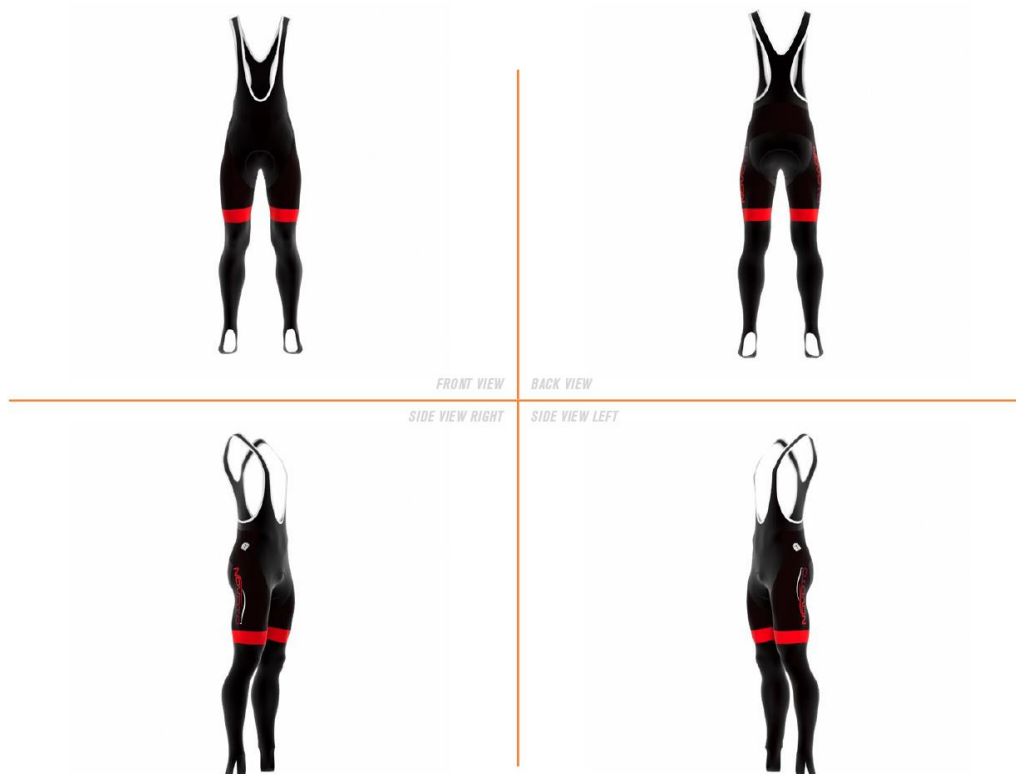

53580D – BIBTIGHT PROF TEMPEST WOMEN € 109

Lange broek dames met bretellen in kwalitateve lycra stof