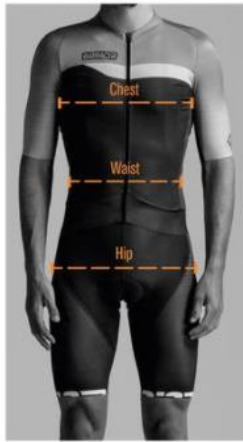

## 51246 – BIBSHORT PROF ELITE MEN € 89

heren korte broek met bretellen in kwalitatieve lycra stof met elastieken leg gripper

---

## 53580 – BIBTIGHT PROF TEMPEST MEN € 109

heren lange broek met bretellen in kwalitatieve lycra stof

# MAATTABEL HEREN

**PROF BODYFIT**  
MEN'S SIZES

Rider inspired performance wear with a classic fit.

	<i>Chest (cm)</i>	<i>Waist (cm)</i>	<i>Hip (cm)</i>
<b>0/XXS</b>	76-82	66-72	76-82
<b>1/XS</b>	82-88	72-78	82-88
<b>2/S</b>	88-94	78-84	88-94
<b>3/M</b>	94-100	84-90	94-100
<b>4/L</b>	100-106	90-96	100-106
<b>5/XL</b>	106-112	96-102	106-112
<b>6/XXL</b>	112-119	102-109	112-119
<b>7</b>	119-126	109-116	119-126
<b>8/SL</b>	126-133	116-123	126-133
<b>9</b>	133-140	123-130	133-140
<b>10/SSL</b>	140-147	130-137	140-147